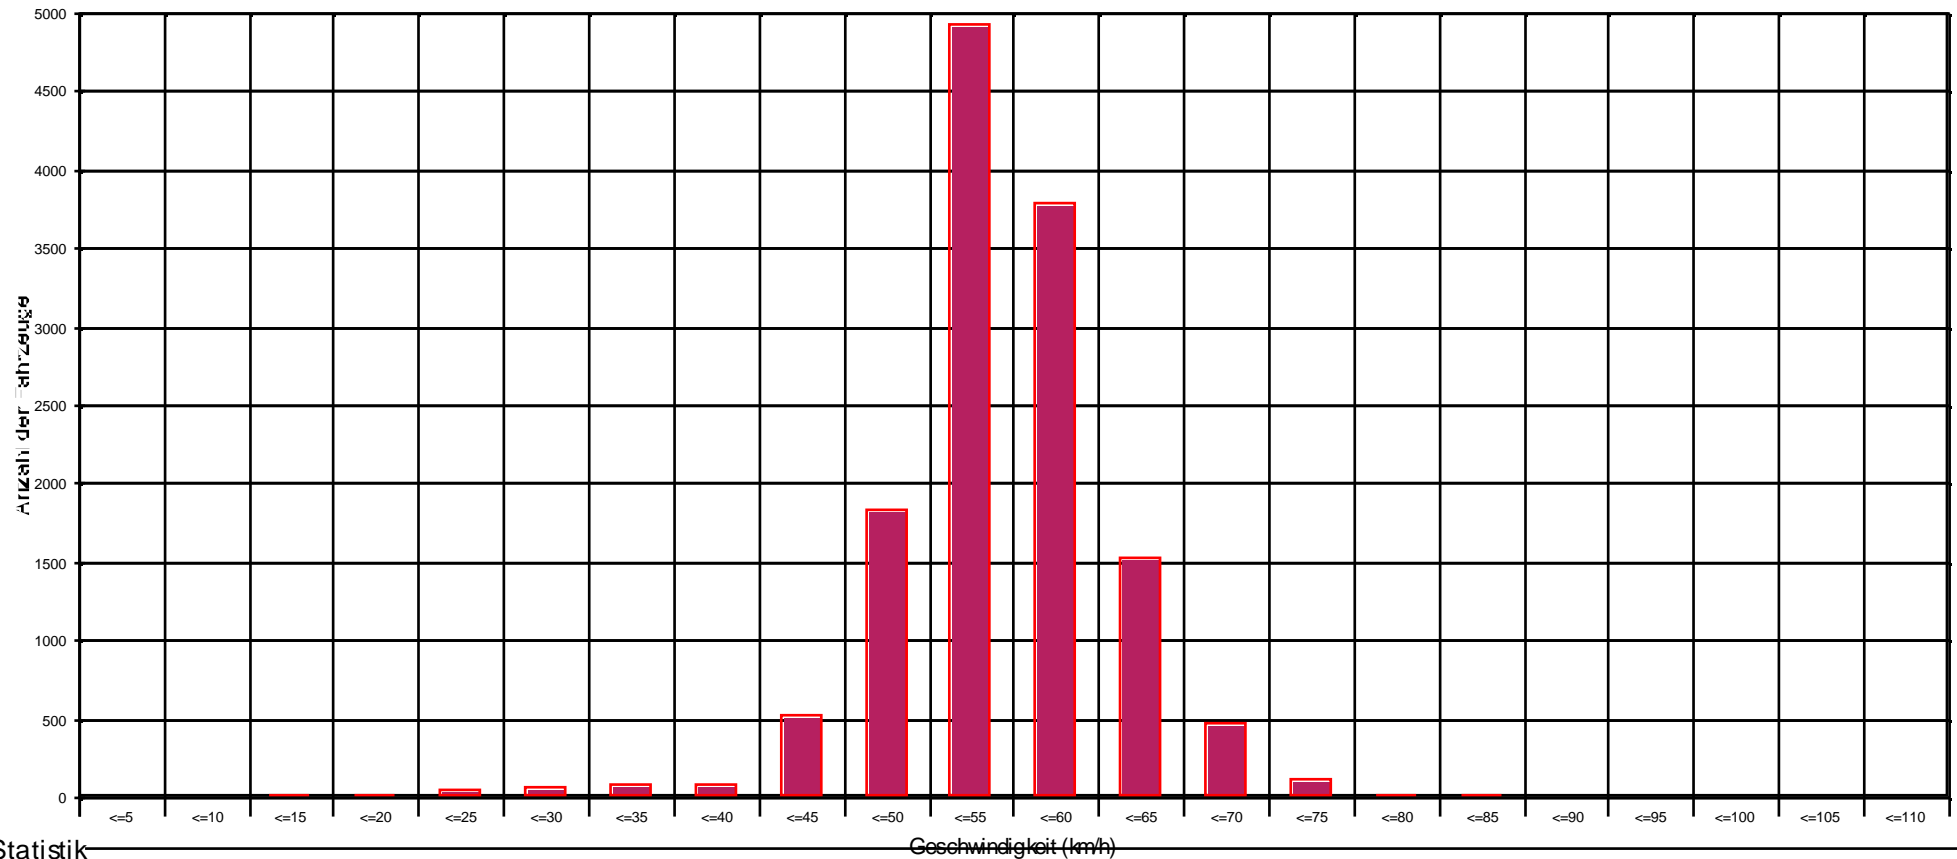

Aetingen, beide Fahrtrichtungen, 50 km/h Beschränkung

Statistik

Zeitraum:

Freitag, 17. Januar 2020, 11:00 Uhr bis Freitag, 24. Januar 2020, 11:00 Uhr

	Anzahl+	%	Anzahl-	%	Gesamt	%	V15+	Vd+	V85+	Vmax+	V15-	Vd-	V85-	Vmax-	
Geschwindigkeitsübertretung: 0 %	Einspurig	169	25	112	1.6	281	2.1	23	41	56	94	44	55	65	93
Durchschnittl. Abstand: sec	PKW	6350	946	6541	95.1	12891	94.9	49	54	60	84	50	56	62	106
Kolonnenverkehr: 0 %	LKW	171	25	199	2.9	370	2.7	45	52	57	77	46	53	61	71
DTV: 1941	LKW Zug	19	0.3	24	0.3	43	0.3	45	51	56	61	48	55	60	64
Schwererkehrsanteil: 3 %	Gesamt	6709	494	6876	506	13555	100	49	54	59	94	50	56	62	106