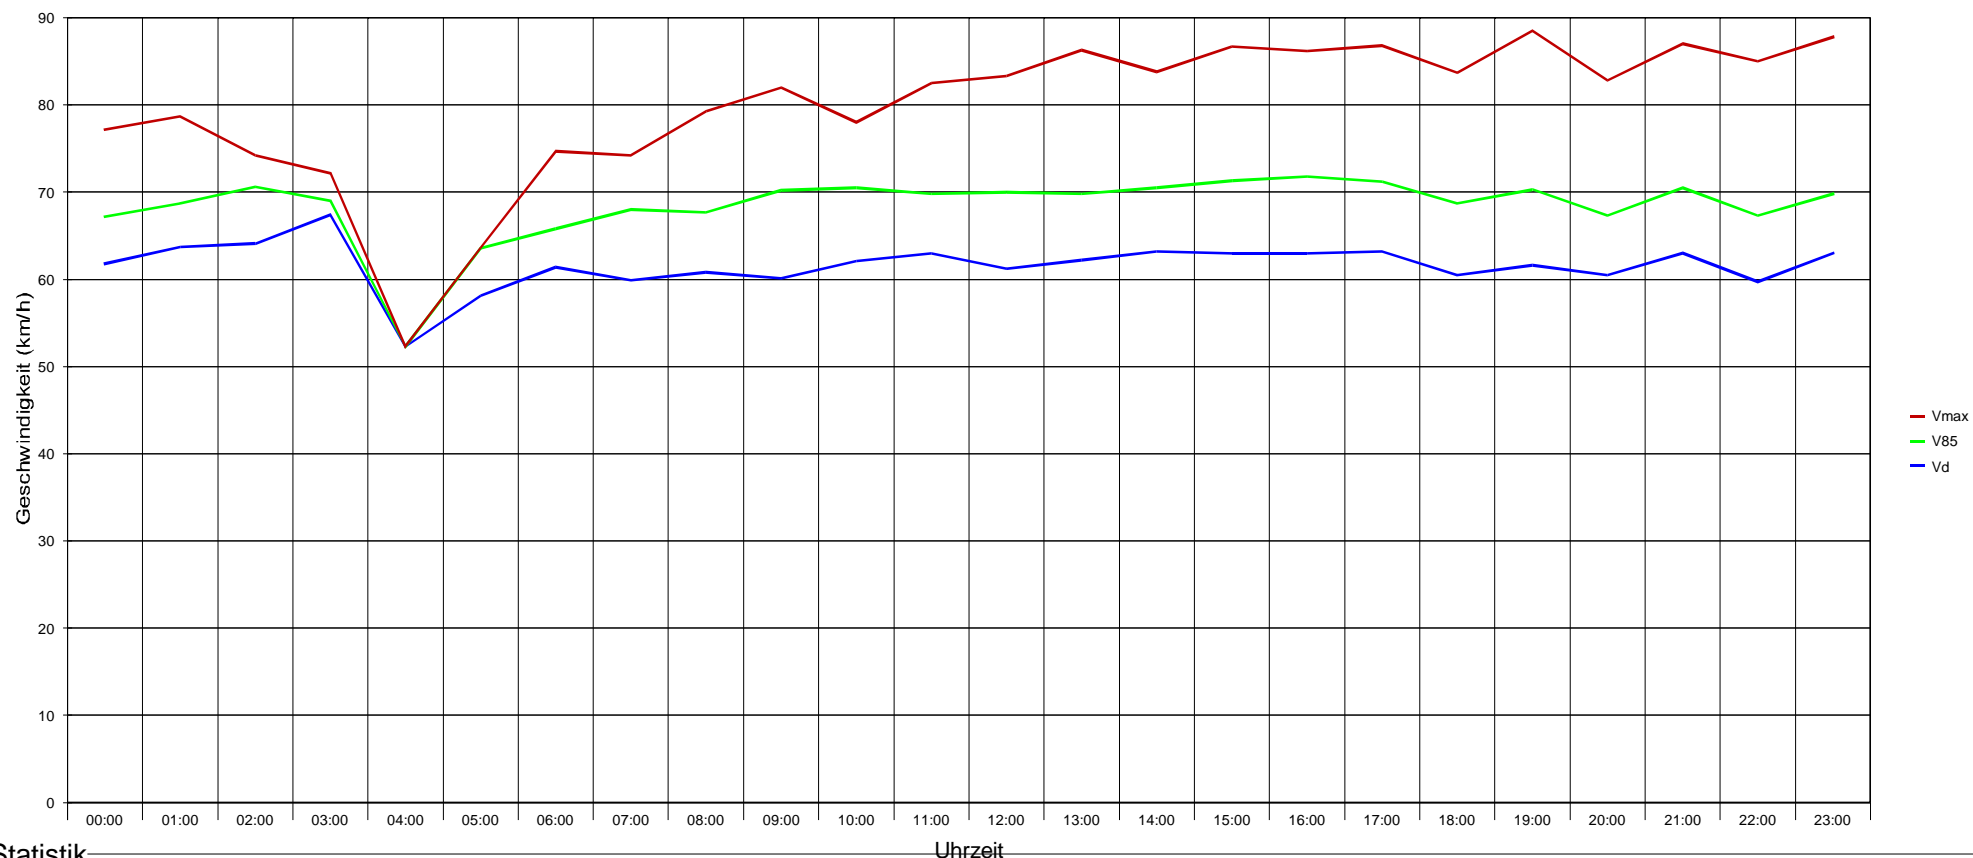

## Tscheppach, beide Fahrtrichtungen, 50 km/h Beschränkung

### Statistik

Zeitraum:

Mittwoch, 5. Februar 2020, 00:00 Uhr bis Montag, 10. Februar 2020, 23:59 Uhr

		Anzahl+	%	Anzahl-	%	Gesamt	%	V15+	Vd+	V85+	Vmax+	V15-	Vd-	V85-	Vmax-
Geschwindigkeitsübertretung: 0 %	Einspurig	0	0	11	0.4	11	0.2					52	66	74	90
	PKW	2848	97.7	2429	92	5277	95	51	60	69	98	56	63	71	97
Durchschnittl. Abstand: sec	LKW	66	2.3	130	4.9	196	3.5	43	52	60	71	56	62	71	85
	LKW Zug	2	0.1	71	2.7	73	1.3	35	35	35	35	55	59	62	74
Kolonnenverkehr: 0 %															
DTV: 926															
Schwerverkehrsanteil: 5 %	Gesamt	2916	52.5	2641	47.5	5557	100	51	60	69	98	56	63	71	97