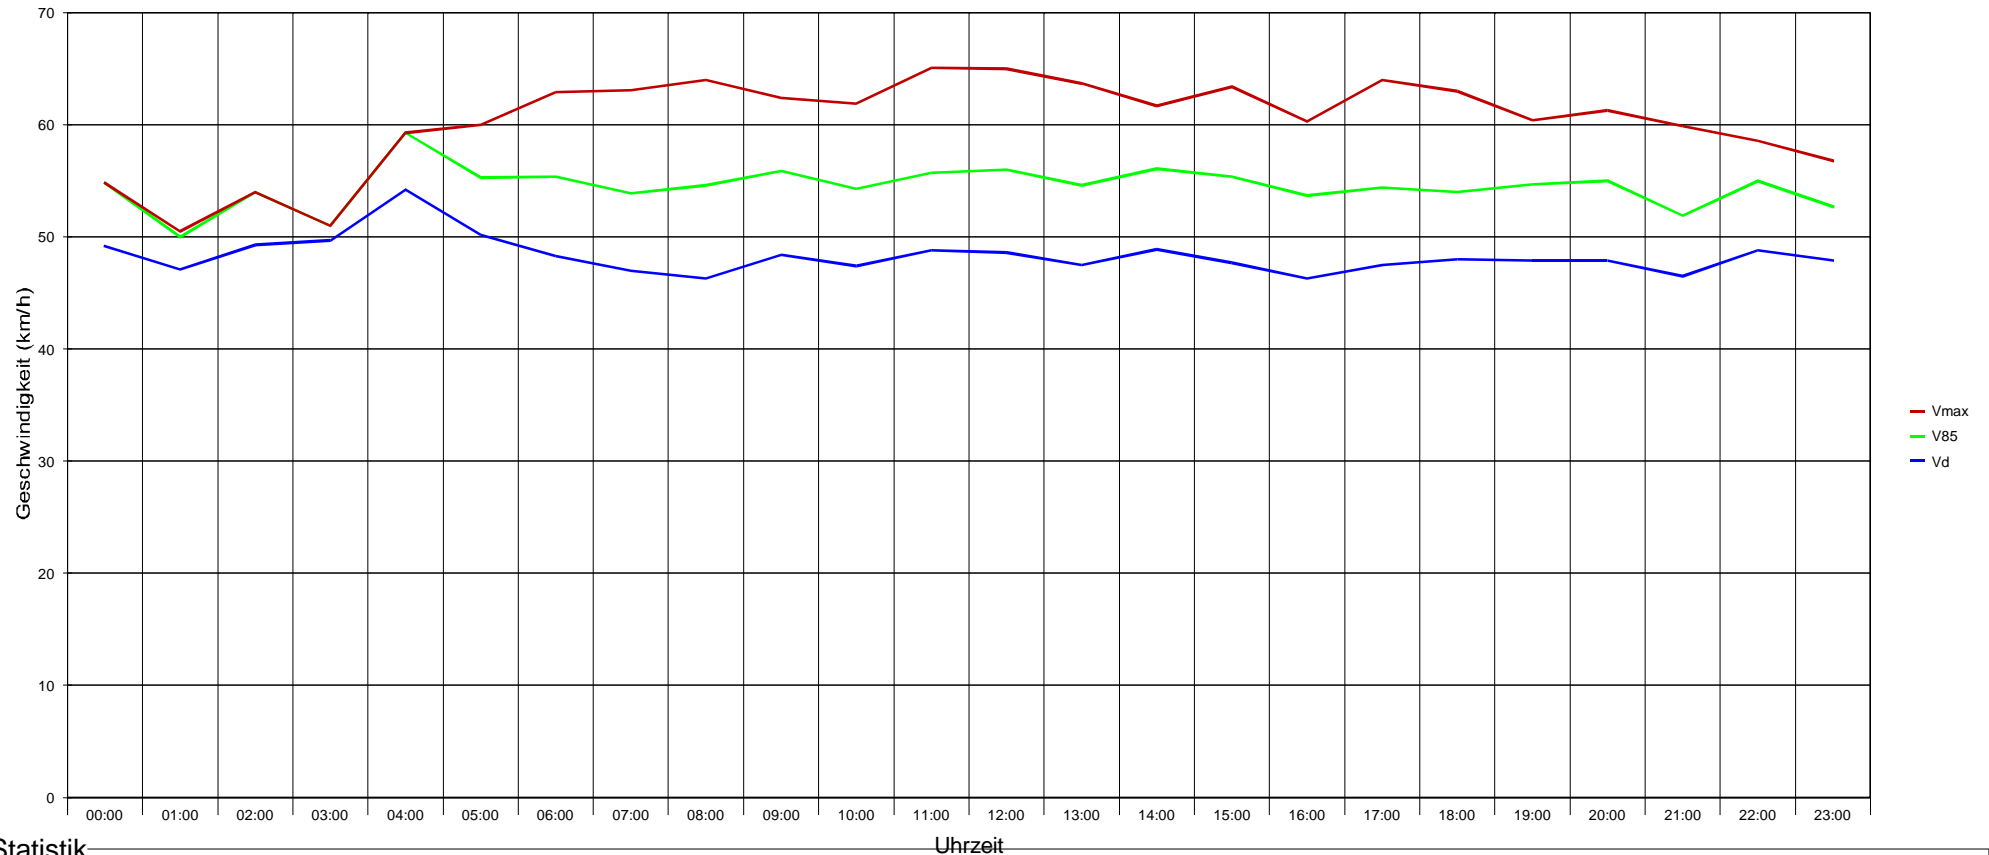

Kyburg Buchegg, beide Fahrtrichtungen, 50 km/h Beschränkung

Statistik

Zeitraum:

Freitag, 14. Februar 2020, 14:00 Uhr bis Freitag, 21. Februar 2020, 14:00 Uhr

		Anzahl+	%	Anzahl-	%	Gesamt	%	V15+	Vd+	V85+	Vmax+	V15-	Vd-	V85-	Vmax-	
Geschwindigkeitsübertretung:	0 %															
		Einspurig	58	2.2	22	0.9	80	1.6	36	45	53	64	34	45	55	67
Durchschnittl. Abstand:	sec	PKW	2478	94.5	2442	97.6	4920	96	39	48	55	71	40	48	56	71
Kolonnenverkehr:	0 %	LKW	71	2.7	36	1.4	107	2.1	32	40	46	54	33	39	45	47
DTV:	732	LKW Zug	15	0.6	1	0	16	0.3	31	34	38	44	50	50	50	50
Schwerverkehrsanteil:	2 %	Gesamt	2622	51.2	2501	48.8	5123	100	39	47	55	71	40	48	56	71