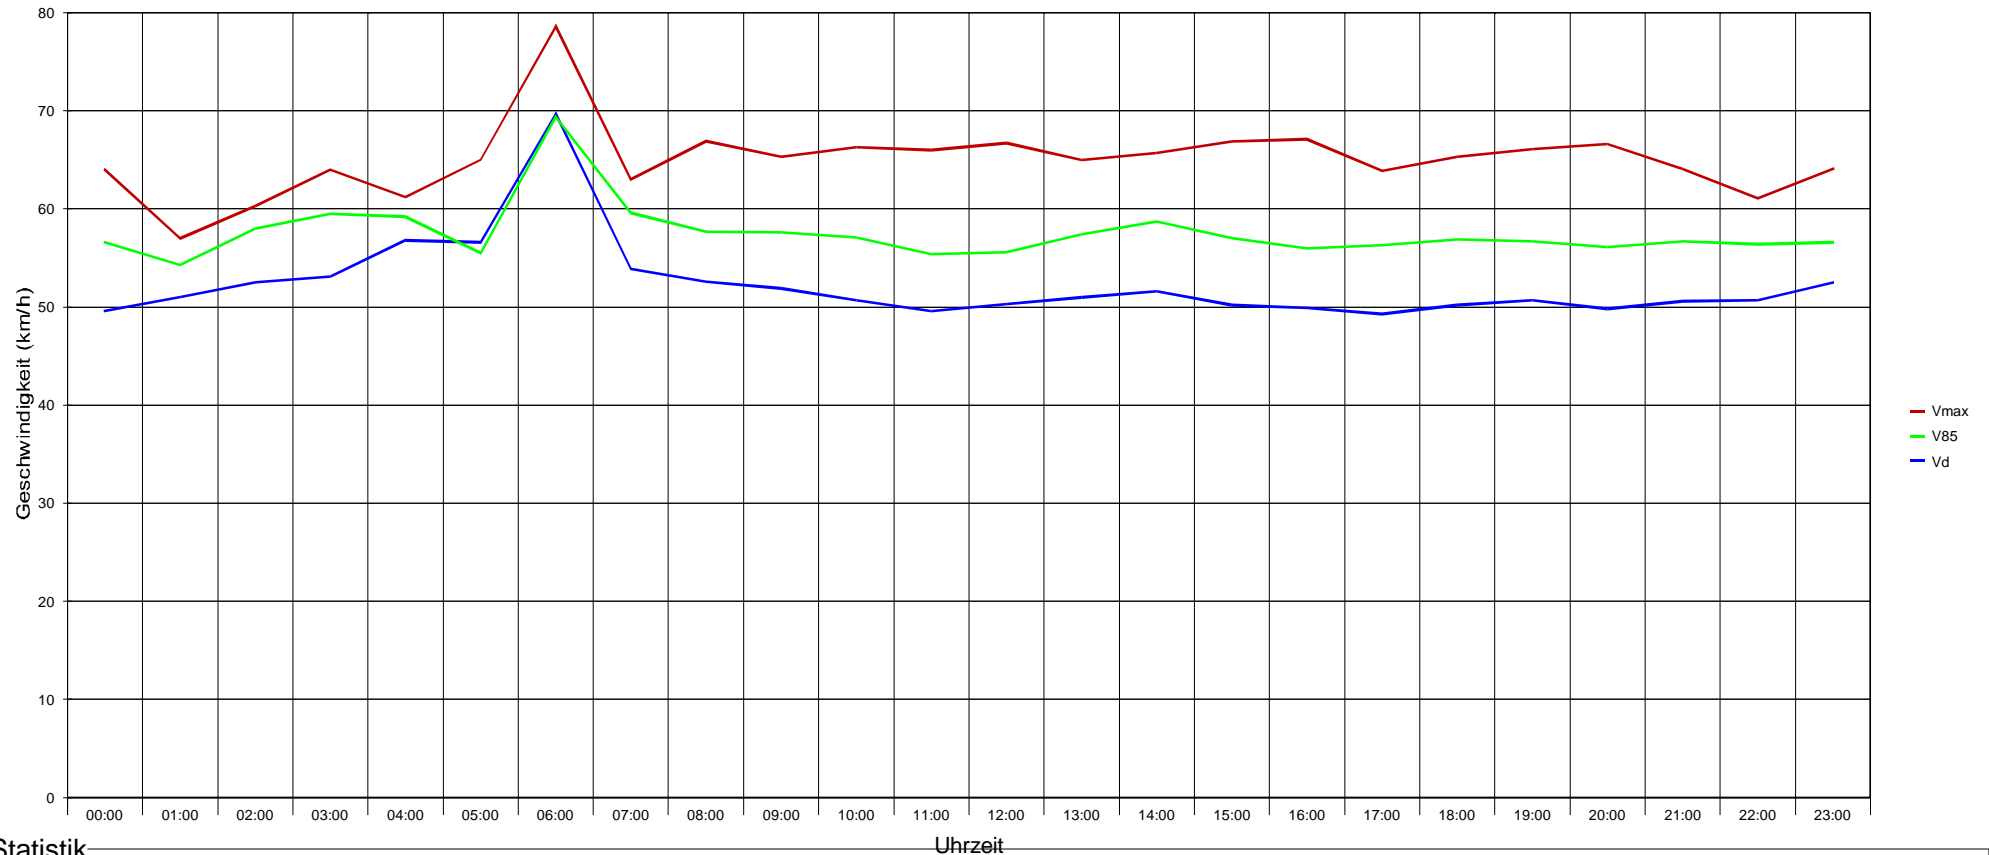

## Hessigkofen, beide Fahrtrichtungen, 50 km/h Beschränkung

### Statistik

Zeitraum:

Donnerstag, 13. Februar 2020, 00:00 Uhr bis Mittwoch, 19. Februar 2020, 23:59 Uhr

		Anzahl+	%	Anzahl-	%	Gesamt	%	V15+	Vd+	V85+	Vmax+	V15-	Vd-	V85-	Vmax-	
Geschwindigkeitsübertretung:	0 %															
Durchschnittl. Abstand:	sec															
Kolonnenverkehr:	0 %															
DTV:	902															
Schwerverkehrsanteil:	2 %															
		Einspurig	243	7.6	29	0.9	272	4.3	37	47	56	69	35	47	53	66
		PKW	2918	91.4	2976	95.4	5894	93.3	44	51	57	86	44	51	57	78
		LKW	31	1	82	2.6	113	1.8	35	44	52	58	38	47	55	65
		LKW Zug	2	0.1	33	1.1	35	0.6	30	32	33	33	37	45	52	56
		<b>Gesamt</b>	<b>3194</b>	<b>50.6</b>	<b>3120</b>	<b>49.4</b>	<b>6314</b>	<b>100</b>	<b>43</b>	<b>50</b>	<b>57</b>	<b>86</b>	<b>44</b>	<b>51</b>	<b>57</b>	<b>78</b>