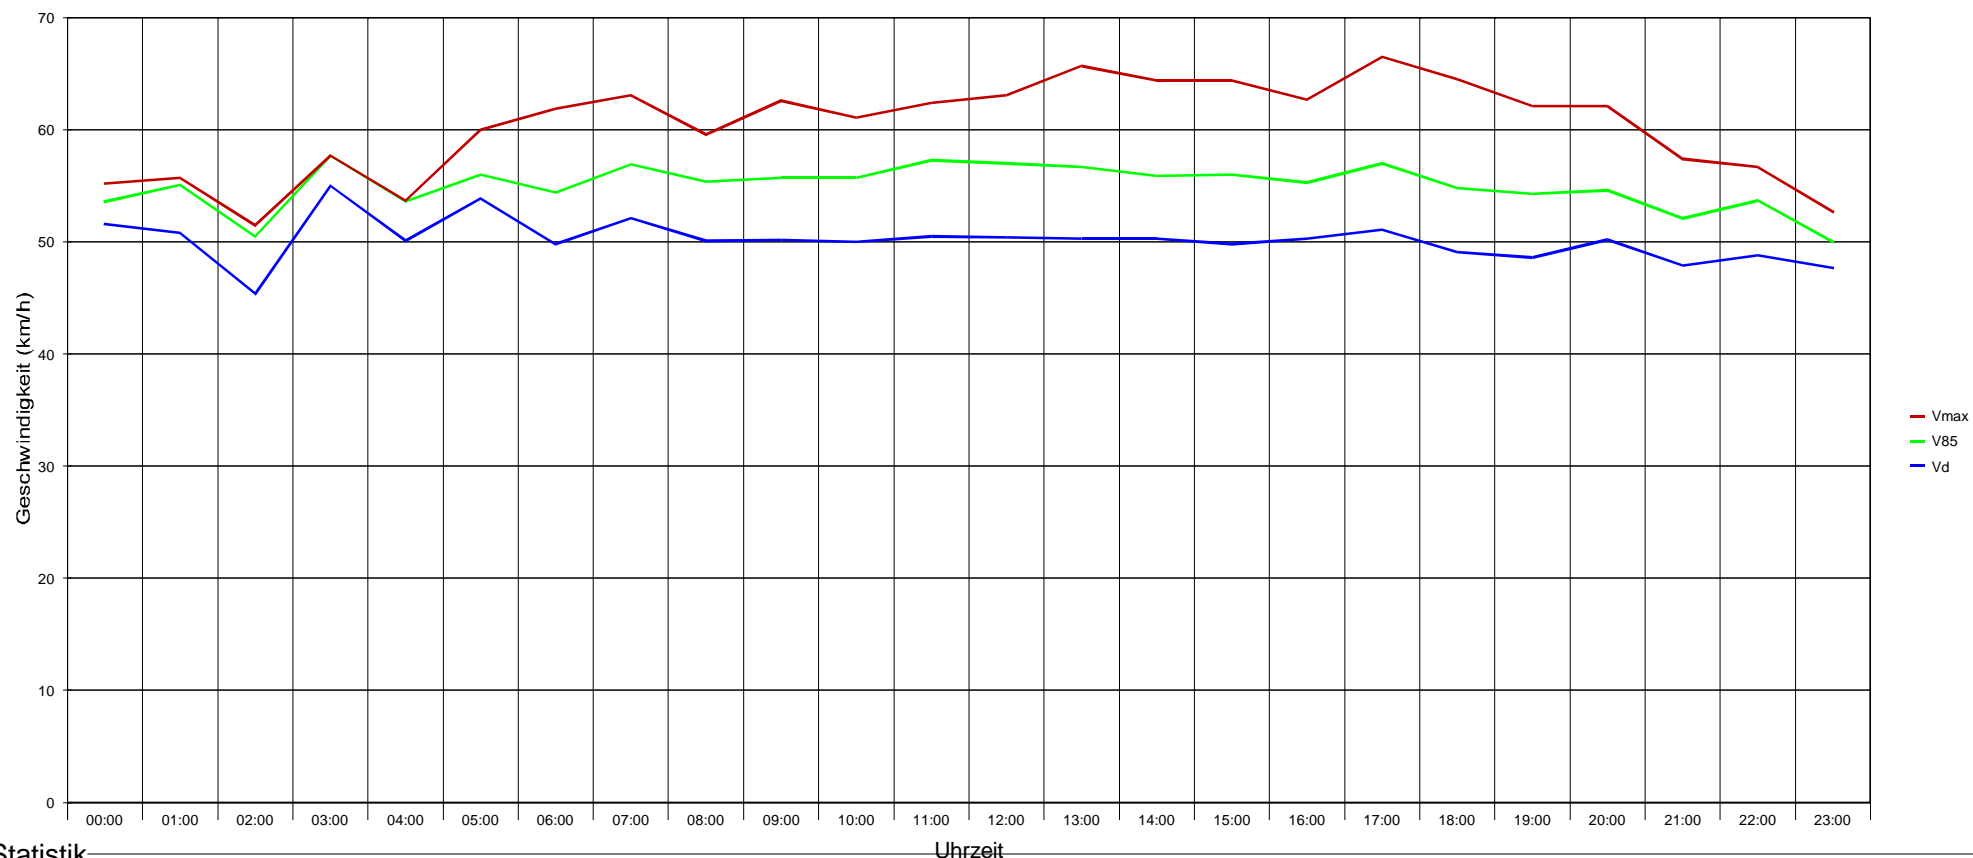

Bibern, beide Fahrrichtungen, 50 km/h Beschränkung

Statistik

Zeitraum:

Montag, 24. Februar 2020, 19:00 Uhr bis Montag, 2. März 2020, 17:00 Uhr

		Anzahl +	%	Anzahl -	%	Gesamt	%	V15 +	Vd +	V85 +	Vmax +	V15 -	Vd -	V85 -	Vmax -	
Geschwindigkeitsübertretung:	0 %															
Durchschnittl. Abstand:	sec															
Kolonnenverkehr:	0 %															
DTV:	470															
Schwerverkehrsanteil:	5 %															
		Einspurig	16	1	64	4	80	2.5	32	46	57	67	37	46	51	61
		PKW	1520	92	1478	92.3	2998	92.2	46	52	58	79	44	49	55	77
		LKW	77	4.7	49	3.1	126	3.9	45	49	54	63	38	44	50	62
		LKW Zug	39	2.4	10	0.6	49	1.5	44	47	51	56	39	45	48	54
		Gesamt	1652	50.8	1601	49.2	3253	100	46	52	58	79	43	49	55	77