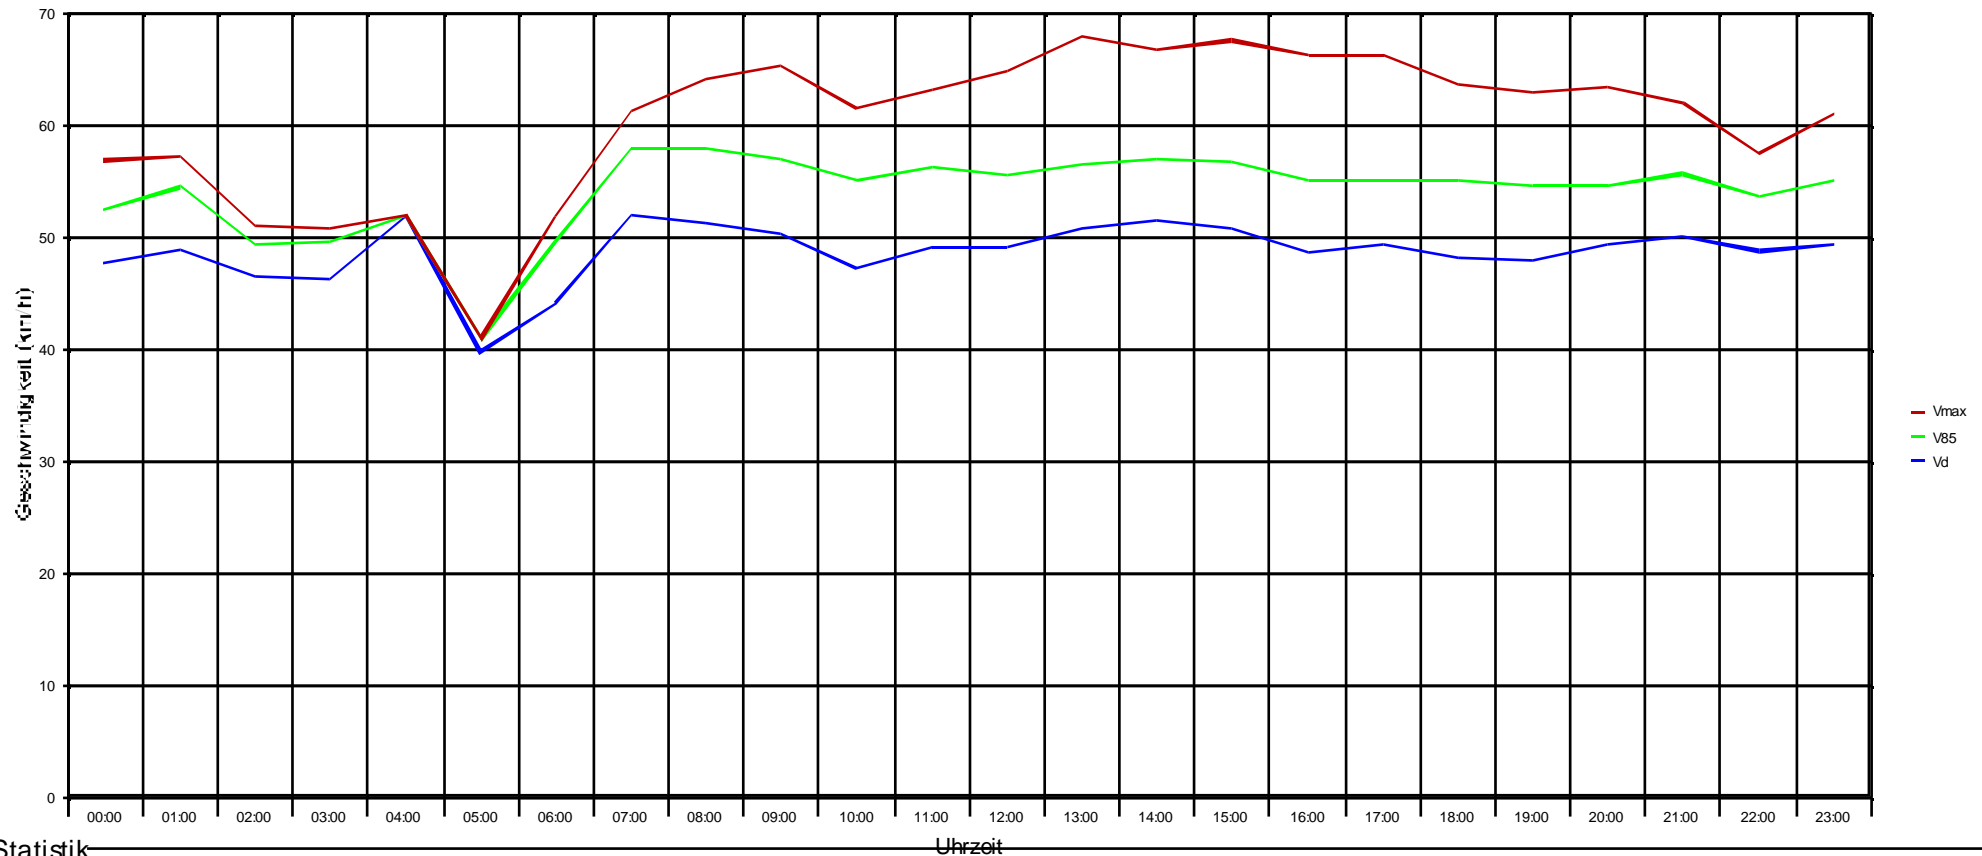

Mühledorf, beide Fahrrichtungen, 50 km/h Beschränkung

Statistik

Zeitraum:

Freitag, 17. Januar 2020, 13:00 Uhr bis Freitag, 24. Januar 2020, 13:00 Uhr

		Anzahl+	%	Anzahl-	%	Gesamt	%	V15+	Vd+	V85+	Vmax+	V15-	Vd-	V85-	Vmax-
Geschwindigkeitsübertretung:	0 %	99	43	21	0,9	120	2,5	24	39	53	59	35	43	52	59
Durchschnittl. Abstand:	sec	2202	948	2375	98	4577	96,4	44	50	56	79	42	49	56	77
Kolonnenverkehr:	0 %	19	0,8	23	0,9	42	0,9	27	39	49	53	25	41	49	58
DTV:	678	3	0,1	4	0,2	7	0,1	35	43	49	49	15	17	17	21
Schwererkehrsanteil:	1 %	2323	48,9	2423	51,1	4746	100	43	49	56	79	42	49	56	77