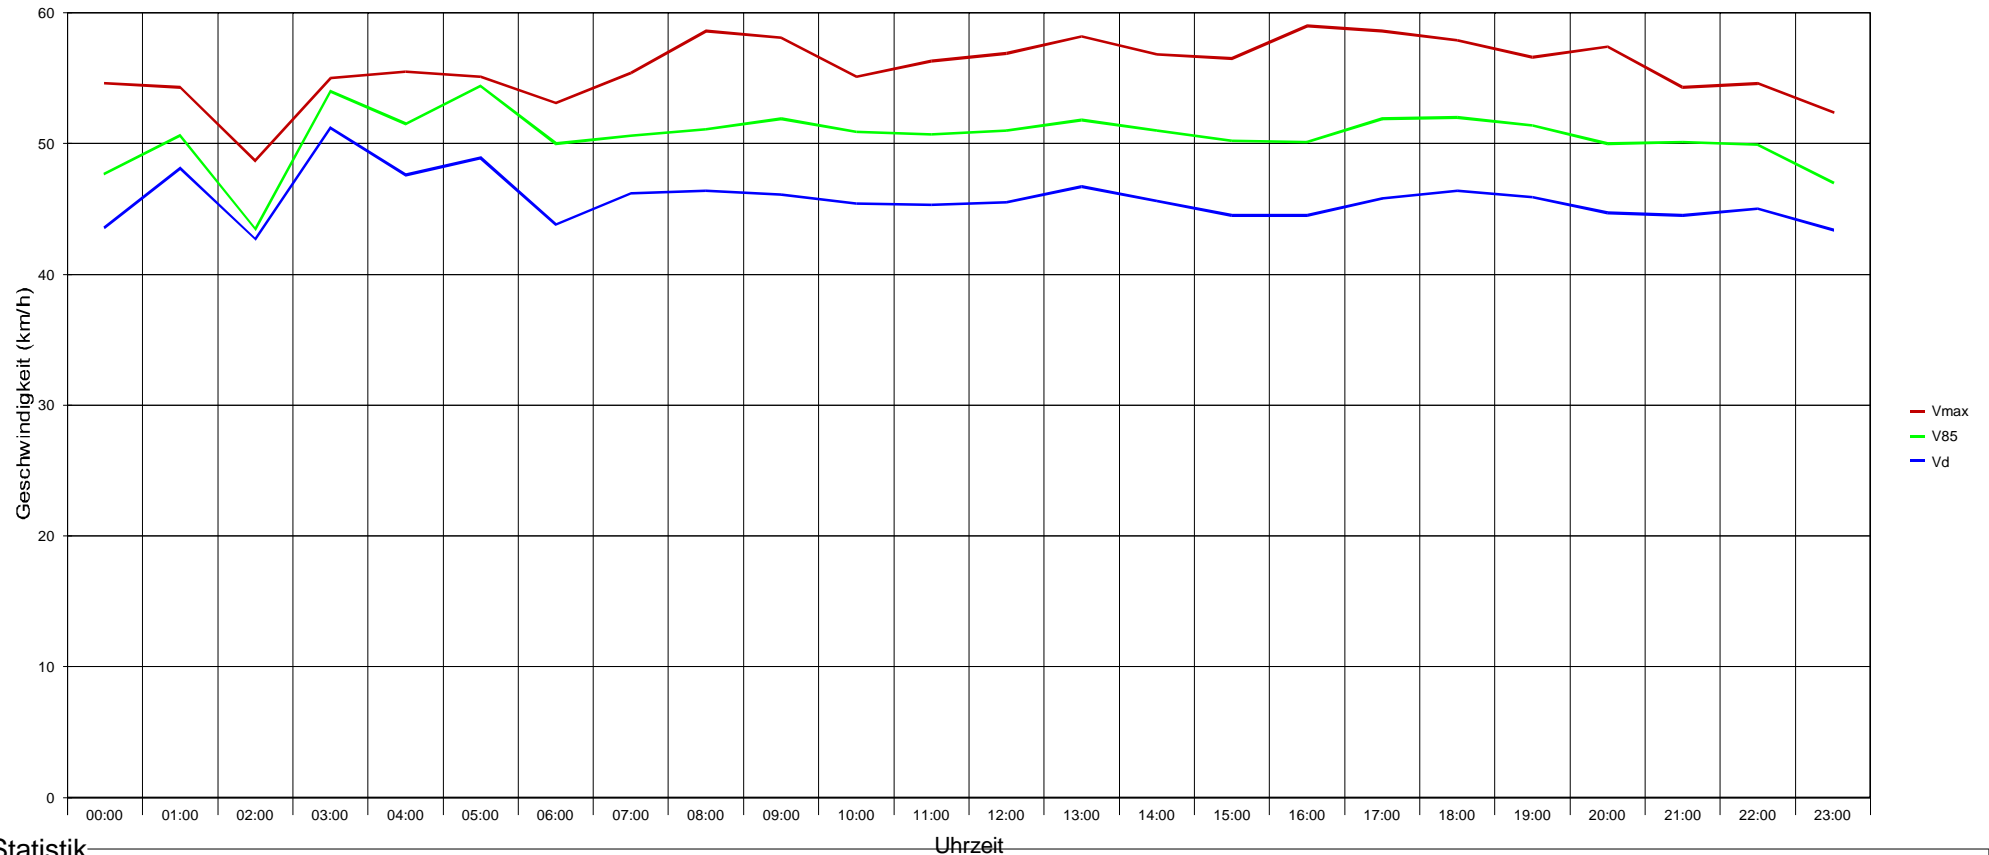

Gosslwil, beide Fahrtrichtungen, 50 km/h Beschränkung

Statistik

Zeitraum:

Freitag, 21. Februar 2020, 16:08 Uhr bis Freitag, 28. Februar 2020, 12:42 Uhr

		Anzahl+	%	Anzahl-	%	Gesamt	%	V15+	Vd+	V85+	Vmax+	V15-	Vd-	V85-	Vmax-	
Geschwindigkeitsübertretung:	0 %															
Durchschnittl. Abstand:	sec															
Kolonnenverkehr:	0 %															
DTV:	602															
Schwerverkehrsanteil:	1 %															
		Einspurig	289	14	53	2.6	342	8.3	38	46	53	67	32	42	50	54
		PKW	1769	85.8	1991	96.2	3760	91	40	46	52	65	39	45	51	67
		LKW	3	0.1	26	1.3	29	0.7	40	46	53	53	34	42	47	58
		LKW Zug	0	0	0	0	0	0								
		Gesamt	2061	49.9	2070	50.1	4131	100	40	46	53	67	39	45	51	67