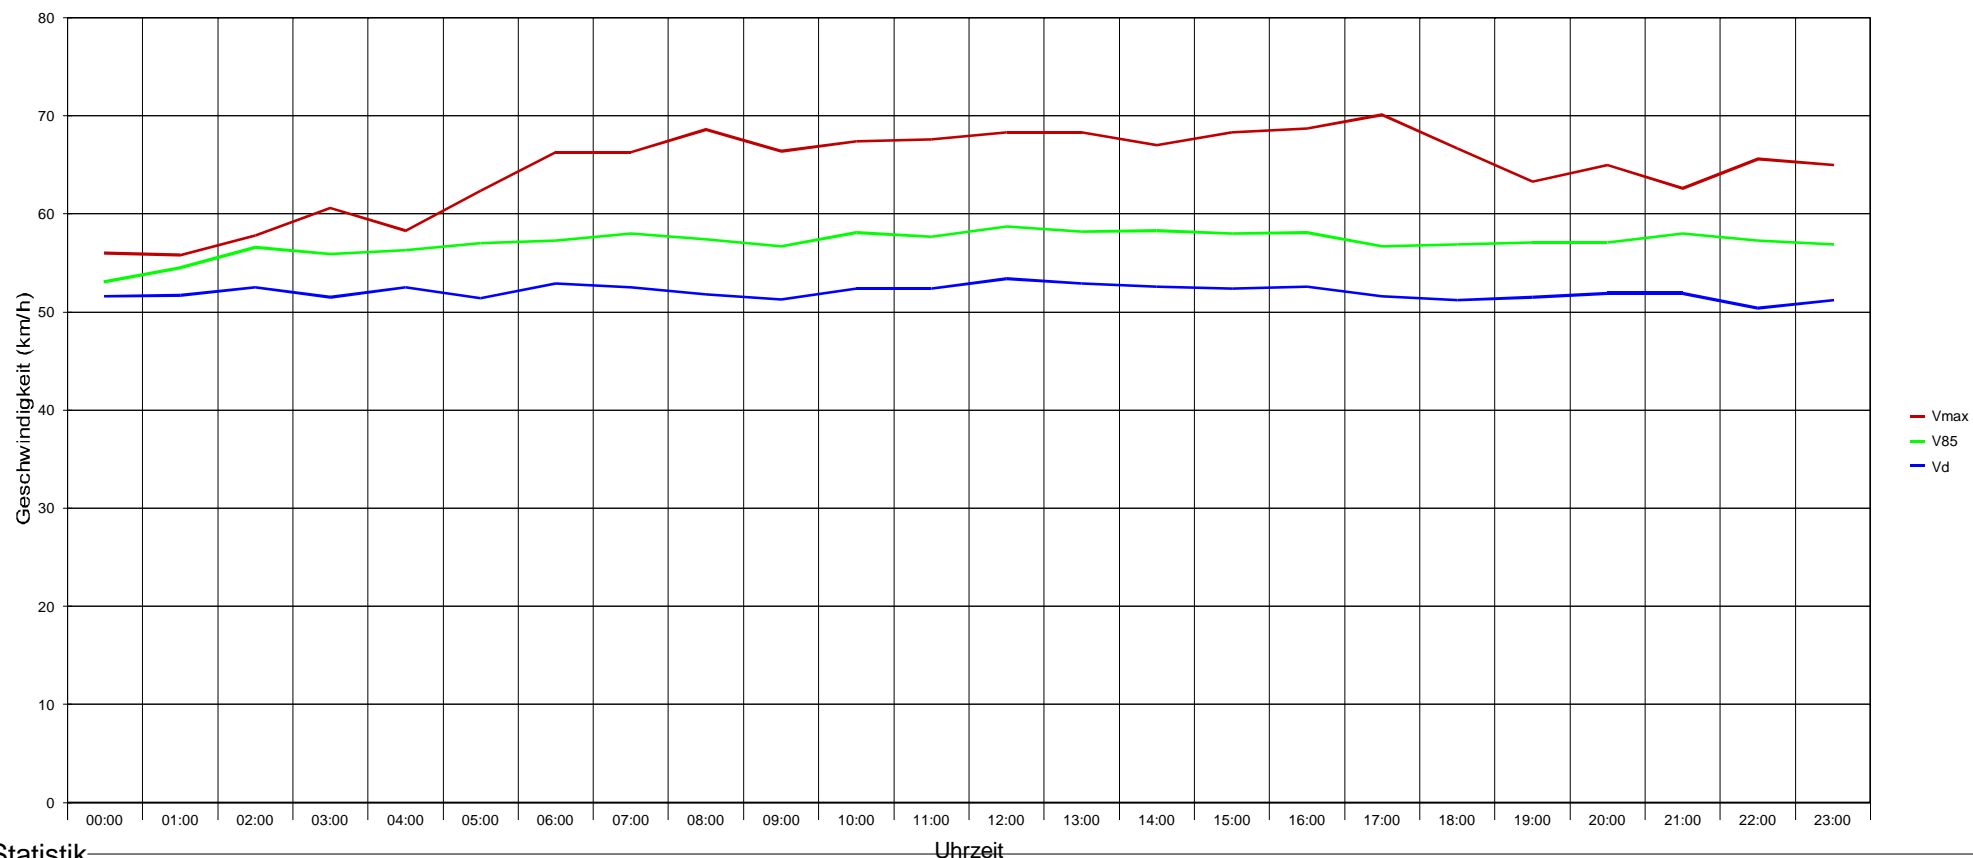

Brittern, beide Fahrtrichtungen, 50 km/h Beschränkung

Statistik

Zeitraum:

Freitag, 24. Januar 2020, 15:00 Uhr bis Freitag, 31. Januar 2020, 12:00 Uhr

		Anzahl +	%	Anzahl -	%	Gesamt	%	V15 +	Vd +	V85 +	Vmax +	V15 -	Vd -	V85 -	Vmax -	
Geschwindigkeitsübertretung:	0 %	Einspurig	355	7.5	49	1.1	404	4.4	37	50	60	72	41	49	55	62
Durchschnittl. Abstand:	sec	PKW	4228	89.4	4149	95	8377	92.1	48	53	59	83	46	51	57	81
Kolonnenverkehr:	0 %	LKW	134	2.8	131	3	265	2.9	39	48	56	75	42	49	56	63
DTV:	1323	LKW Zug	10	0.2	38	0.9	48	0.5	43	48	55	59	41	44	48	54
Schwerverkehrsanteil:	3 %	Gesamt	4727	52	4367	48	9094	100	47	53	59	83	46	51	57	81