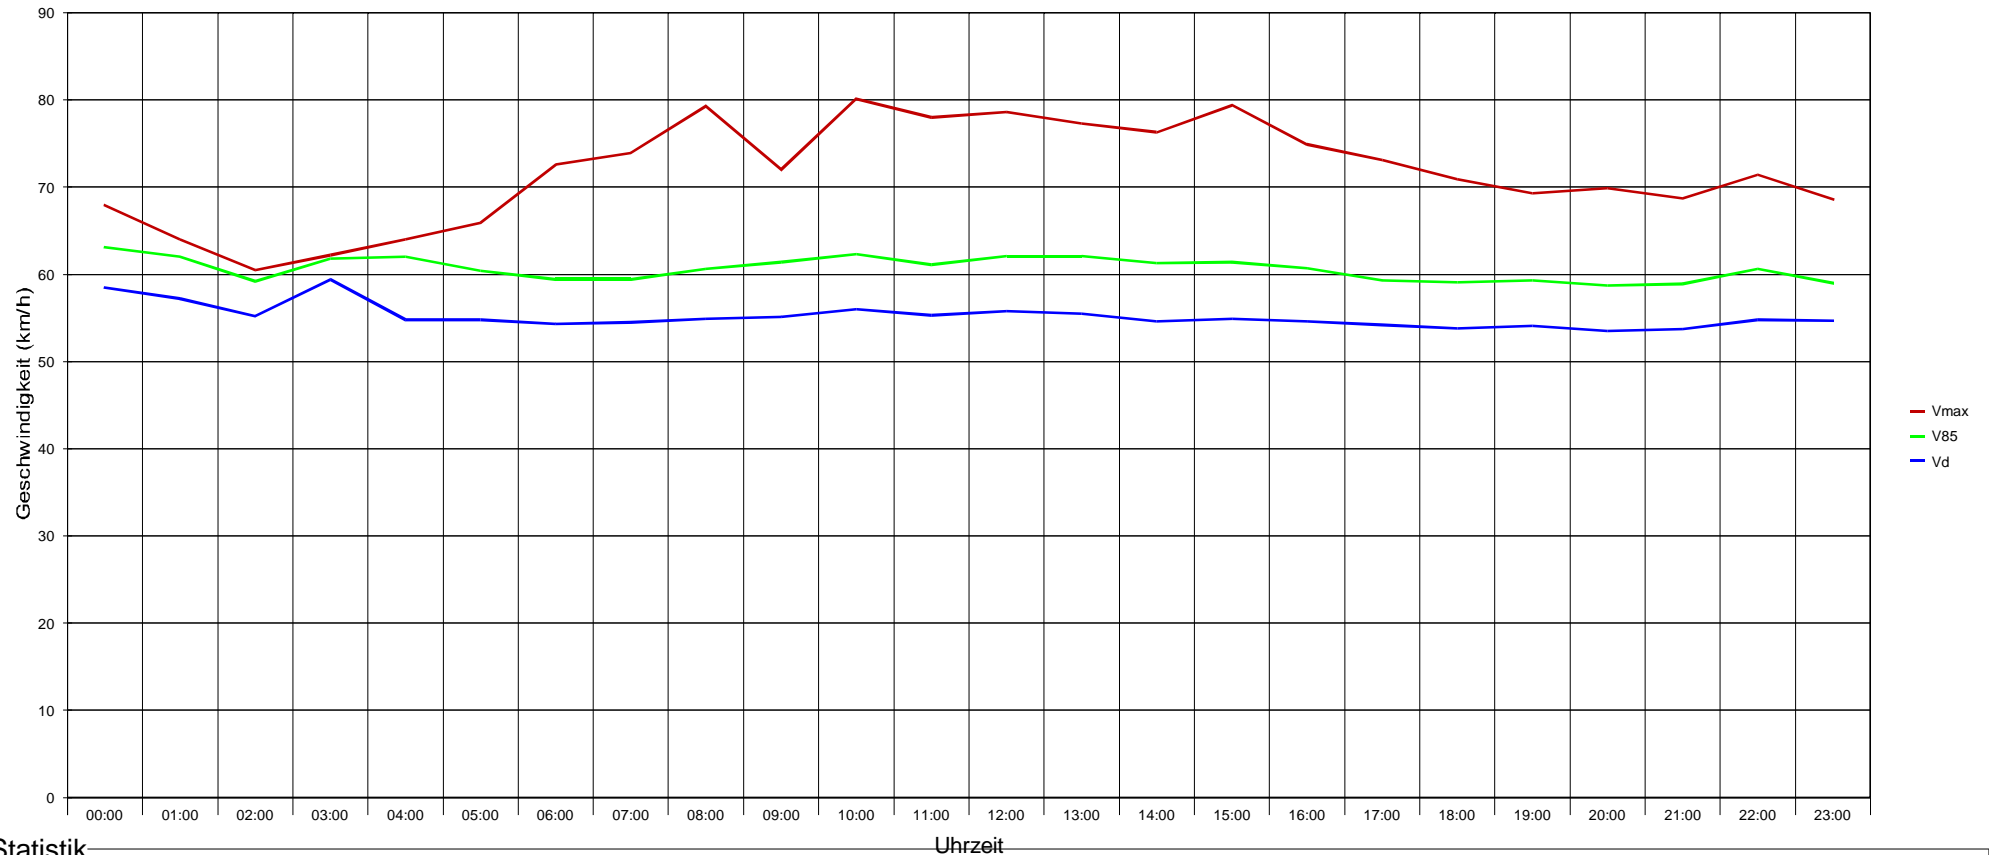

Aetingen, beide Fahrtrichtungen, 50 km/h Beschränkung

Statistik

Zeitraum:

Freitag, 17. Januar 2020, 11:00 Uhr bis Freitag, 24. Januar 2020, 11:00 Uhr

		Anzahl+	%	Anzahl-	%	Gesamt	%	V15+	Vd+	V85+	Vmax+	V15-	Vd-	V85-	Vmax-	
Geschwindigkeitsübertretung:	0 %	Einspurig	169	2.5	112	1.6	281	2.1	23	41	56	94	44	55	65	93
Durchschnittl. Abstand:	sec	PKW	6350	94.6	6541	95.1	12891	94.9	49	54	60	84	50	56	62	106
Kolonnenverkehr:	0 %	LKW	171	2.5	199	2.9	370	2.7	45	52	57	77	46	53	61	71
DTV:	1941	LKW Zug	19	0.3	24	0.3	43	0.3	45	51	56	61	48	55	60	64
Schwerverkehrsanteil:	3 %	Gesamt	6709	49.4	6876	50.6	13585	100	49	54	59	94	50	56	62	106