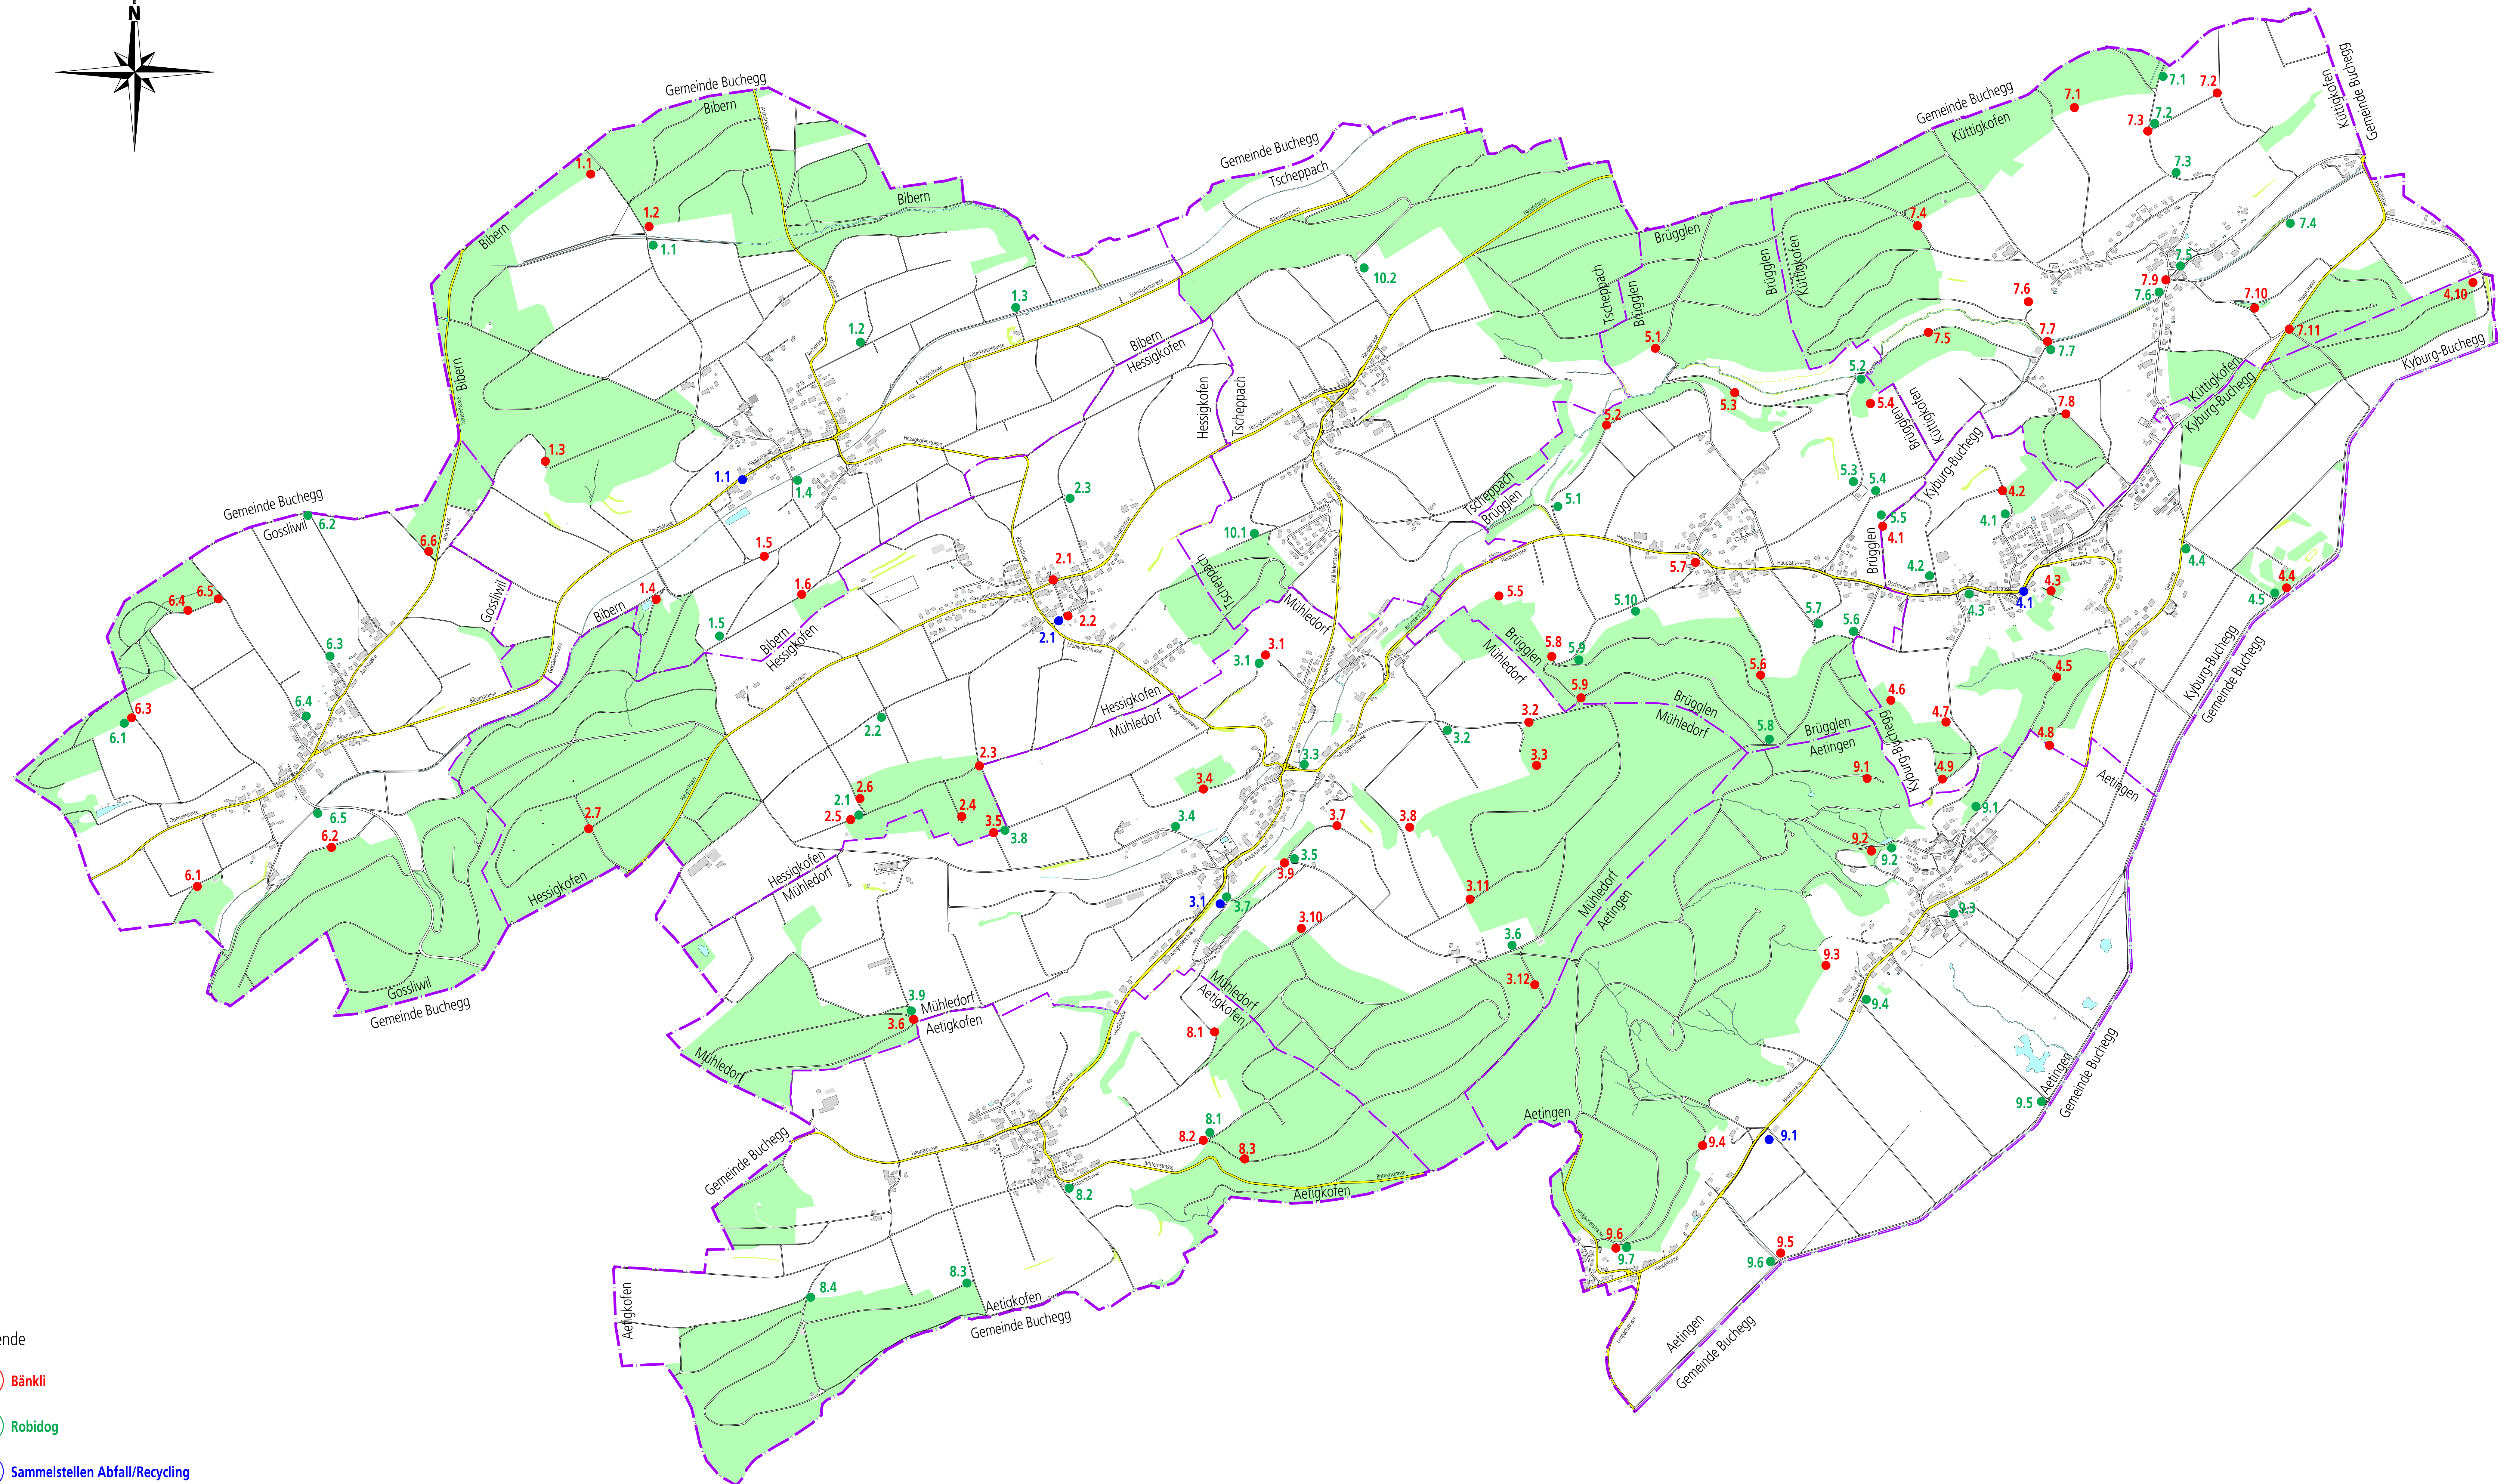

Übersichtsplan Gemeinde Buchegg „Bänkli, Robidog, Sammelstellen Abfall / Recycling“

Übersichtsplan 1:7'500

Legende

(X.X) Bänkli

(X.X) Robidog

(X.X) Sammelstellen Abfall/Recycling